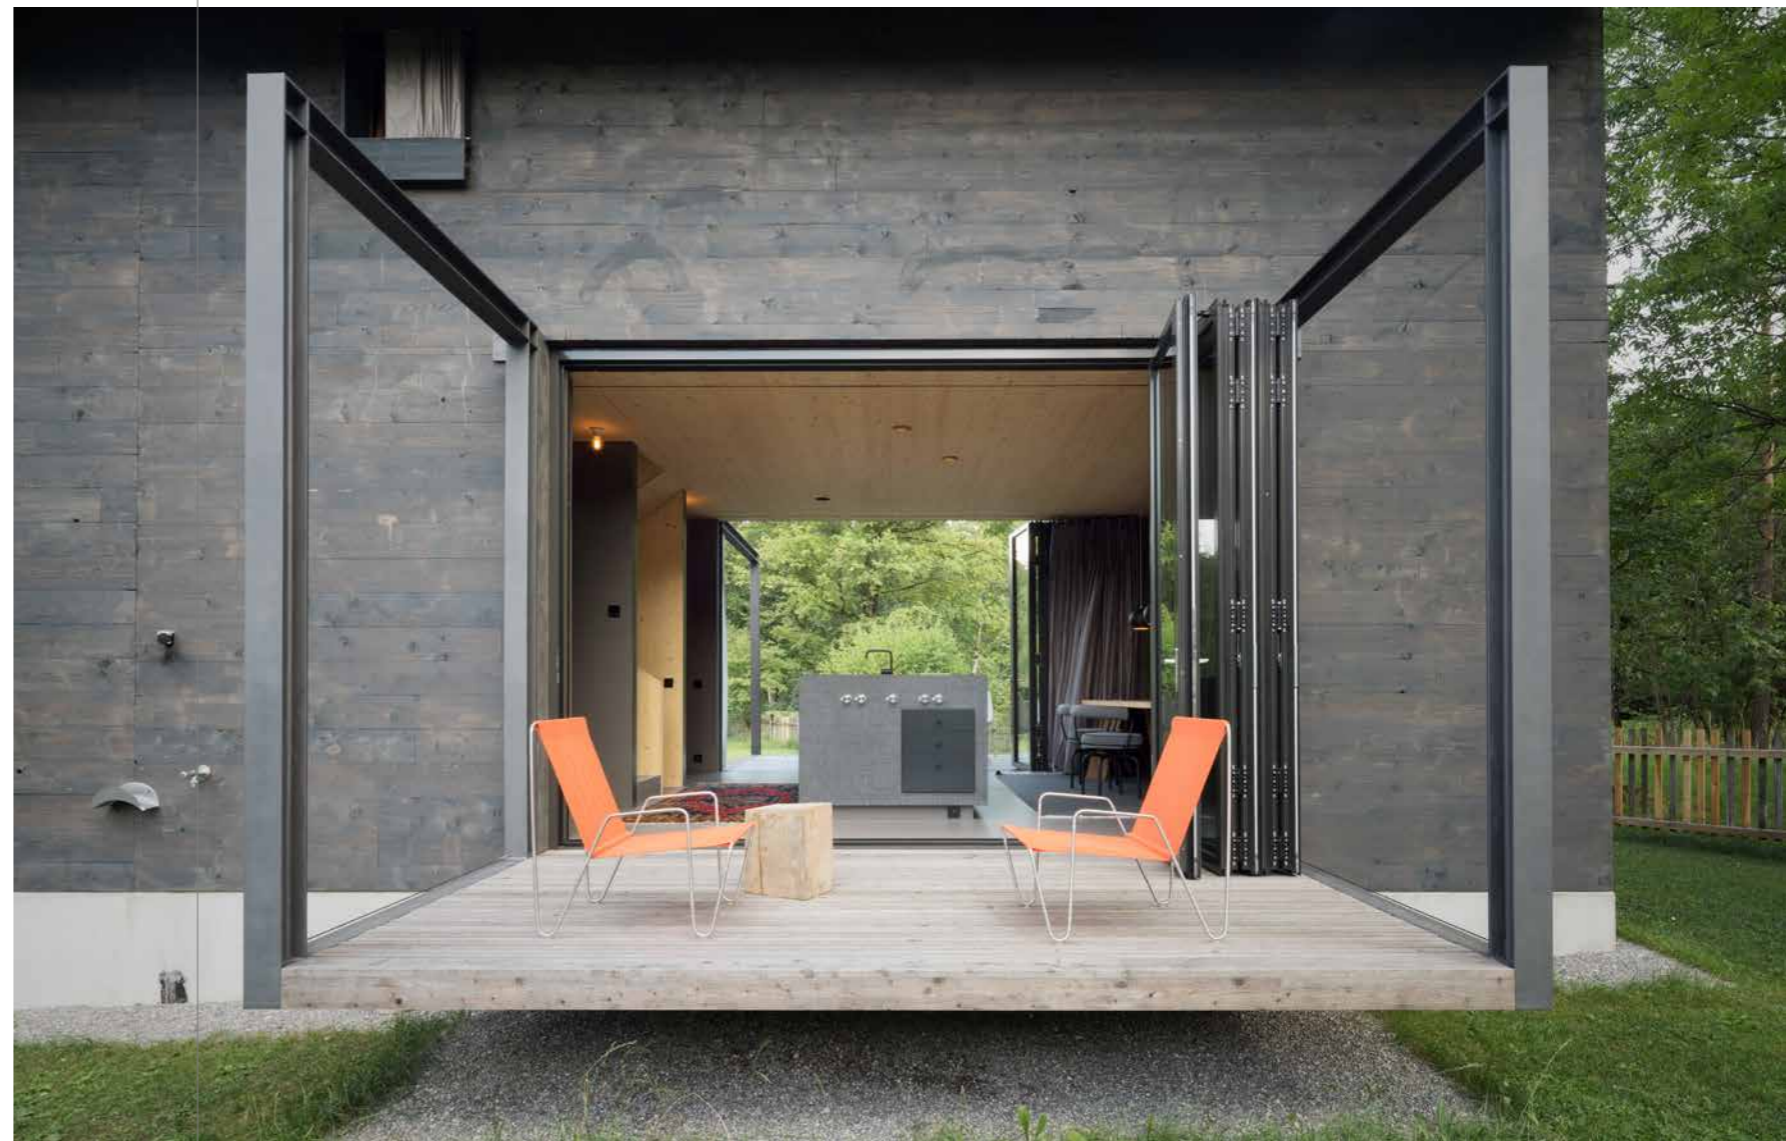

Glas-Faltwand

OBJEKT

Poolhaus | Bentveld, Niederlande

LÖSUNG

SL 60e

„Unsere eigene Wellness-Oase liegt mitten im Grünen. Für einen freien Blick in unseren Garten sorgen aus dem Inneren gleich an zwei Seiten Glas-Faltwände. So genießen wir insbesondere bei geöffneter Fassade ein ganz außergewöhnliches Pool-Erlebnis inmitten der Natur. Raus aus dem Alltag ist hier für uns ganz neu interpretiert.“

FÜR GRÜNE WOHNOASEN

Glas-Faltwand

OBJEKT
Einfamilienhaus | Bielefeld, Deutschland

LÖSUNG
Woodline

PASSGENAUE UMSETZUNG

Glas-Faltwand

OBJEKT

Ferienhaus | Oberaudorf, Deutschland

LÖSUNG

SL 81

NATURNAHES LEBEN AUF DEM WASSER

Glas-Faltwand

OBJEKT
Hausboot | Utrecht, Niederlande

LÖSUNG
SL 81

„Besonders im Sommer genießen wir das Leben auf dem Hausboot. Dann ist die Glas-Fassade meist geöffnet und das Wohnzimmer gleicht einer riesigen Terrasse. Wir beobachten die vorbeifahrenden Boote oder kühlen uns ab – natürlich mit einem wilden Sprung ins Wasser.“

Glas-Faltwand

OBJEKT

Einfamilienhaus | Nordholland, Niederlande

LÖSUNG

SL 80

STILVOLLES HIGHLIGHT

Glas-Faltwand

OBJEKT