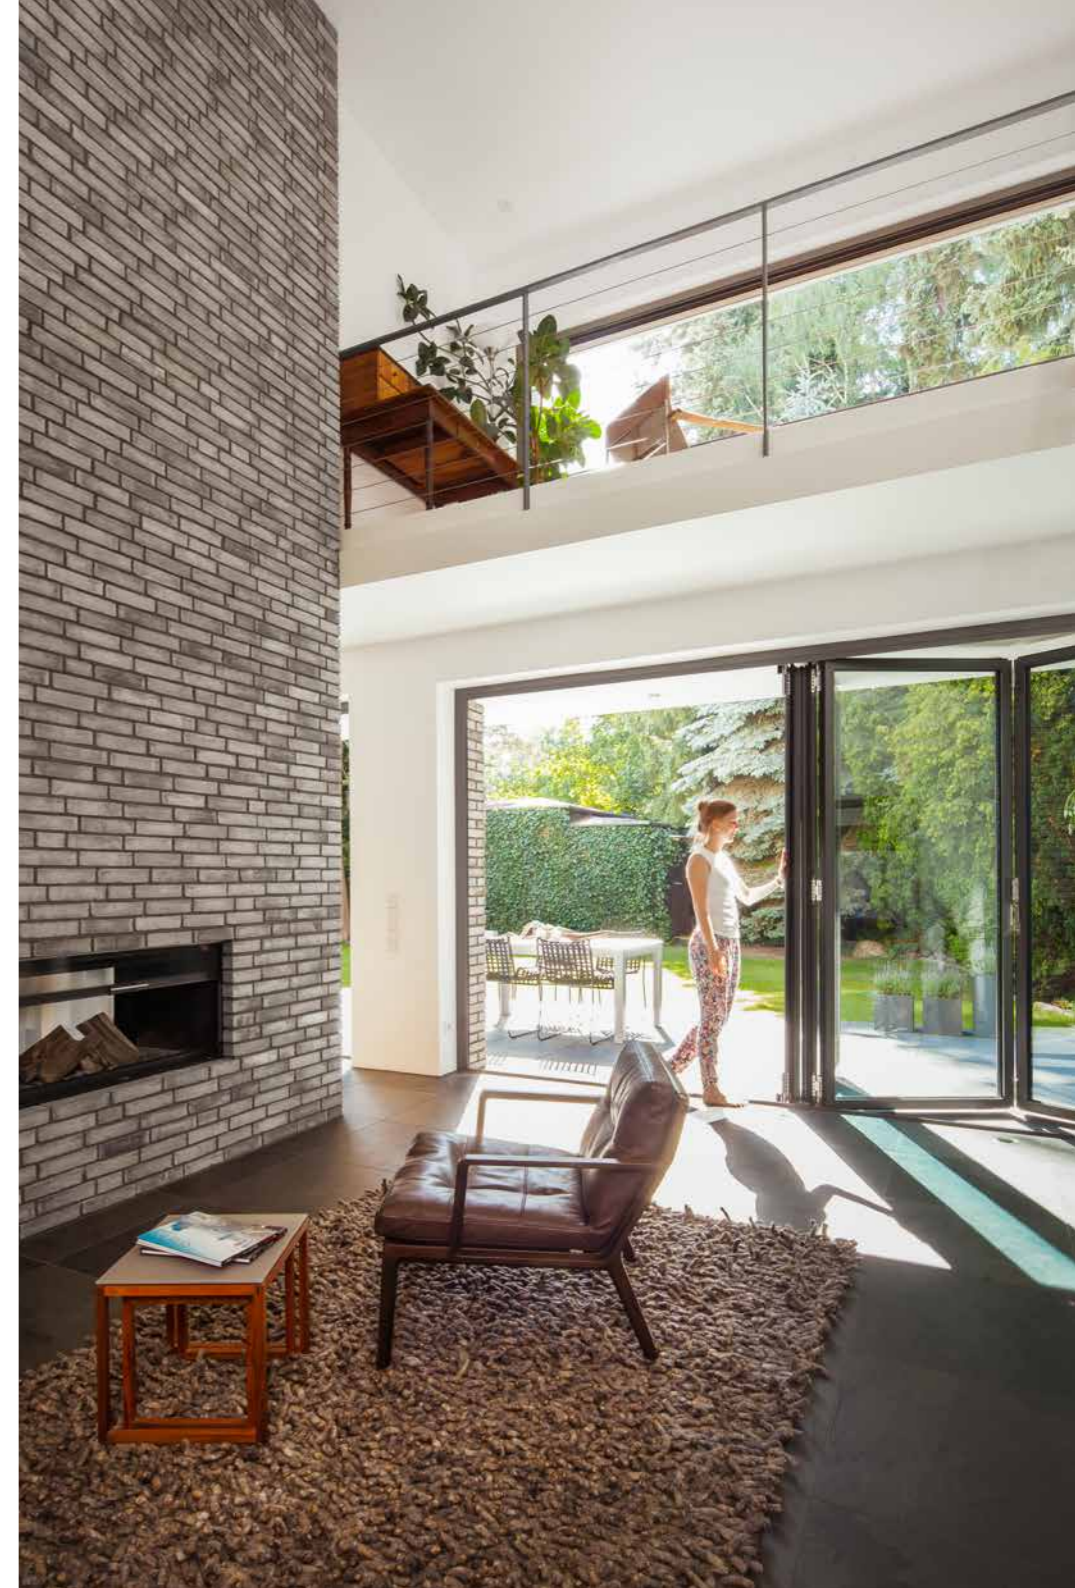

LOOKBOOK
GLAS-FALTWAND

Grenzenlose Inspiration.

GESTALTUNGS- FREIHEIT

Glas-Faltwand

OBJEKT

Einfamilienhaus | Münster, Deutschland

LÖSUNG

Highline

GROSSE ÖFFNUNG, FREIE SICHT

Glas-Faltwand

OBJEKT

Einfamilienhaus | Wien, Österreich

LÖSUNG

SL 78

Fotos: © Hertha Hurnaus

SO INDIVIDUELL WIE SIE

FAMILIE VAN PROOSDIJS

NEUE ÜBERGÄNGE SCHAFFEN

Glas-Faltwand

OBJEKT
Einfamilienhaus | Herdecke, Deutschland

LÖSUNG
SL 82

„Unser Lebensmittelpunkt war schon immer der Übergang zwischen Wohnbereich und Garten – dies wollten wir gerne noch besonders unterstreichen. Gelingen ist uns das durch die große Glas-Fassade. Ist diese geöffnet, wird unser Wohn- und Essbereich quasi zu einem überdachten Freisitz – einfach genial.“

FAMILIE MENKE

GRENZEN AUFLÖSEN

Glas-Faltwand

OBJEKT

Einfamilienhaus | Hamburg, Deutschland

LÖSUNG

SL 80

EIN ENTSPANNTES WOHNGEFÜHL