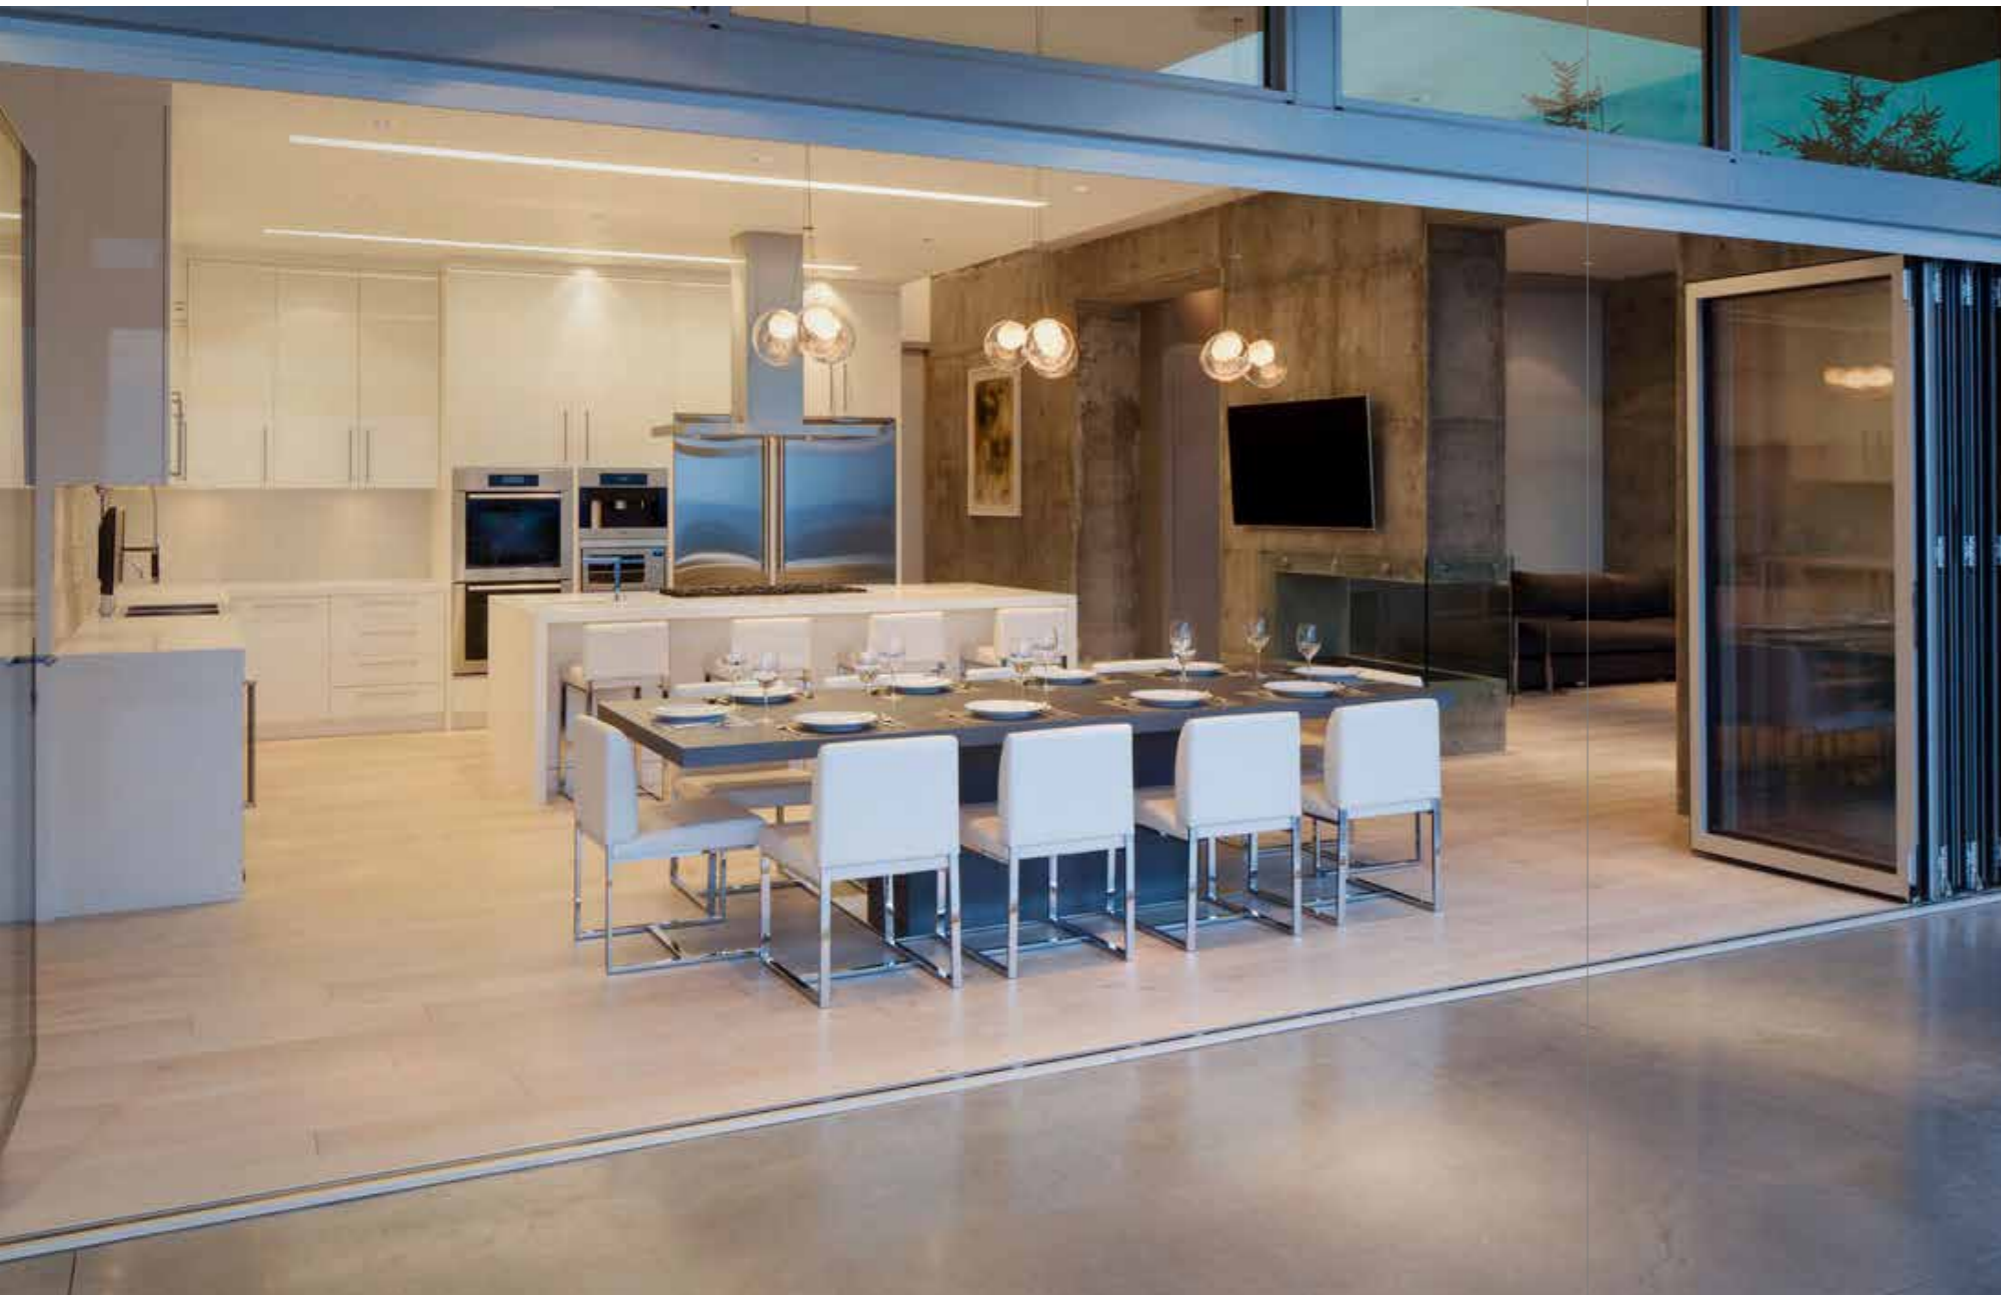

FLIESSENDE ÜBERGÄNGE

Glas-Faltwand

OBJEKT

Residence | Vancouver, Kanada

LÖSUNG

SL 82